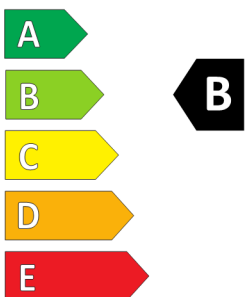

## ENERG

GOODYEAR

528501

195/65R15 91V

C1

2020/740

528501